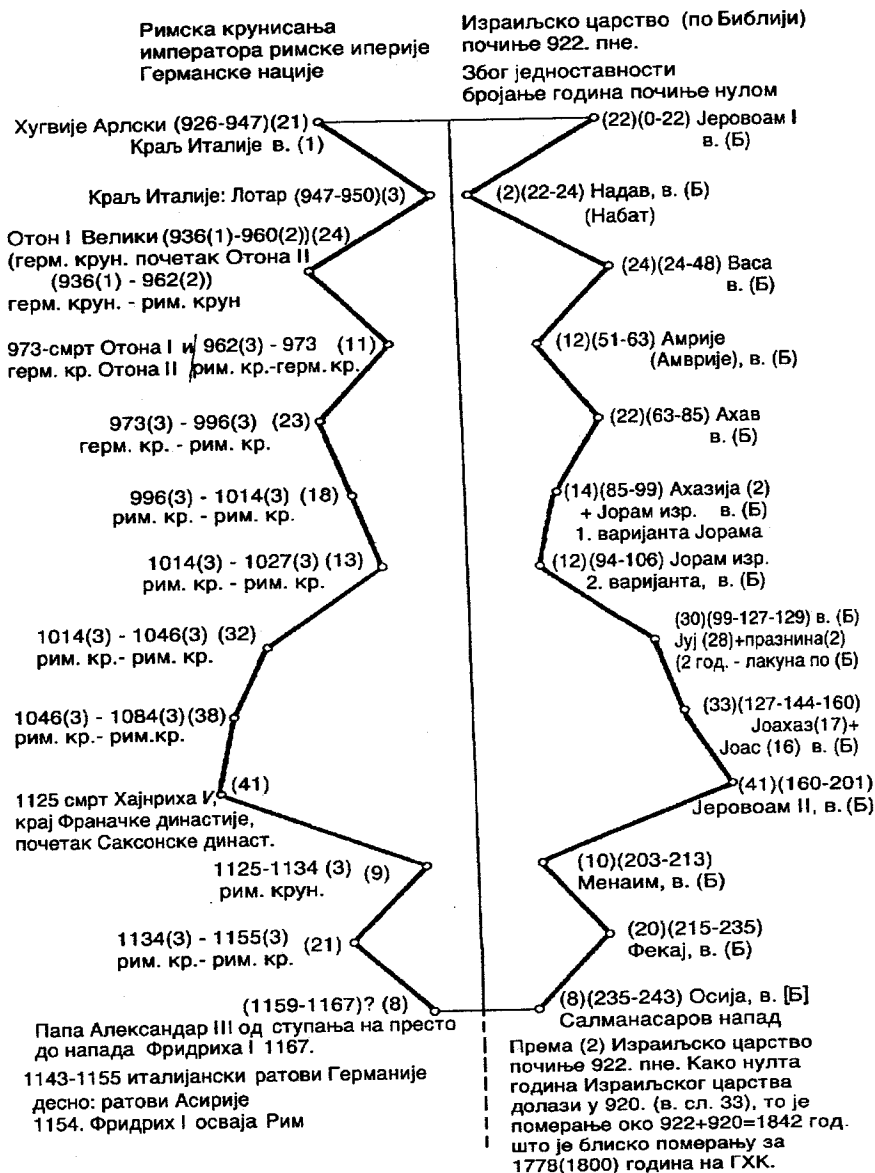

Чврсто померање за око 1840 год.

Један од основних паралелизама

Примедба (референце на слици): [Б] = Библија; [1] = [85];
[2] = [36]; [3] = [137]