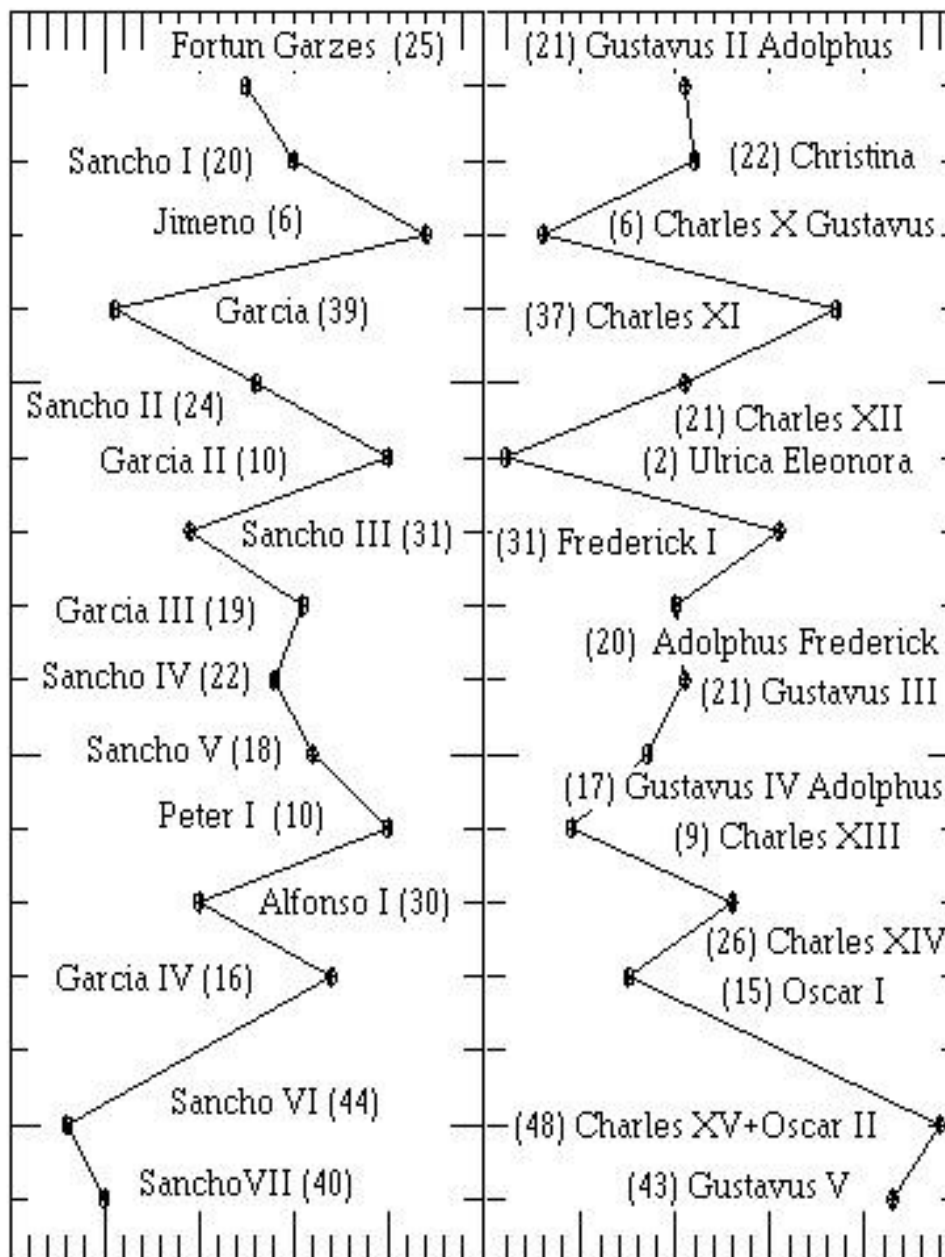

Reis de Navarra

880 - 1234

Reis de Suècia

1611 - 1950