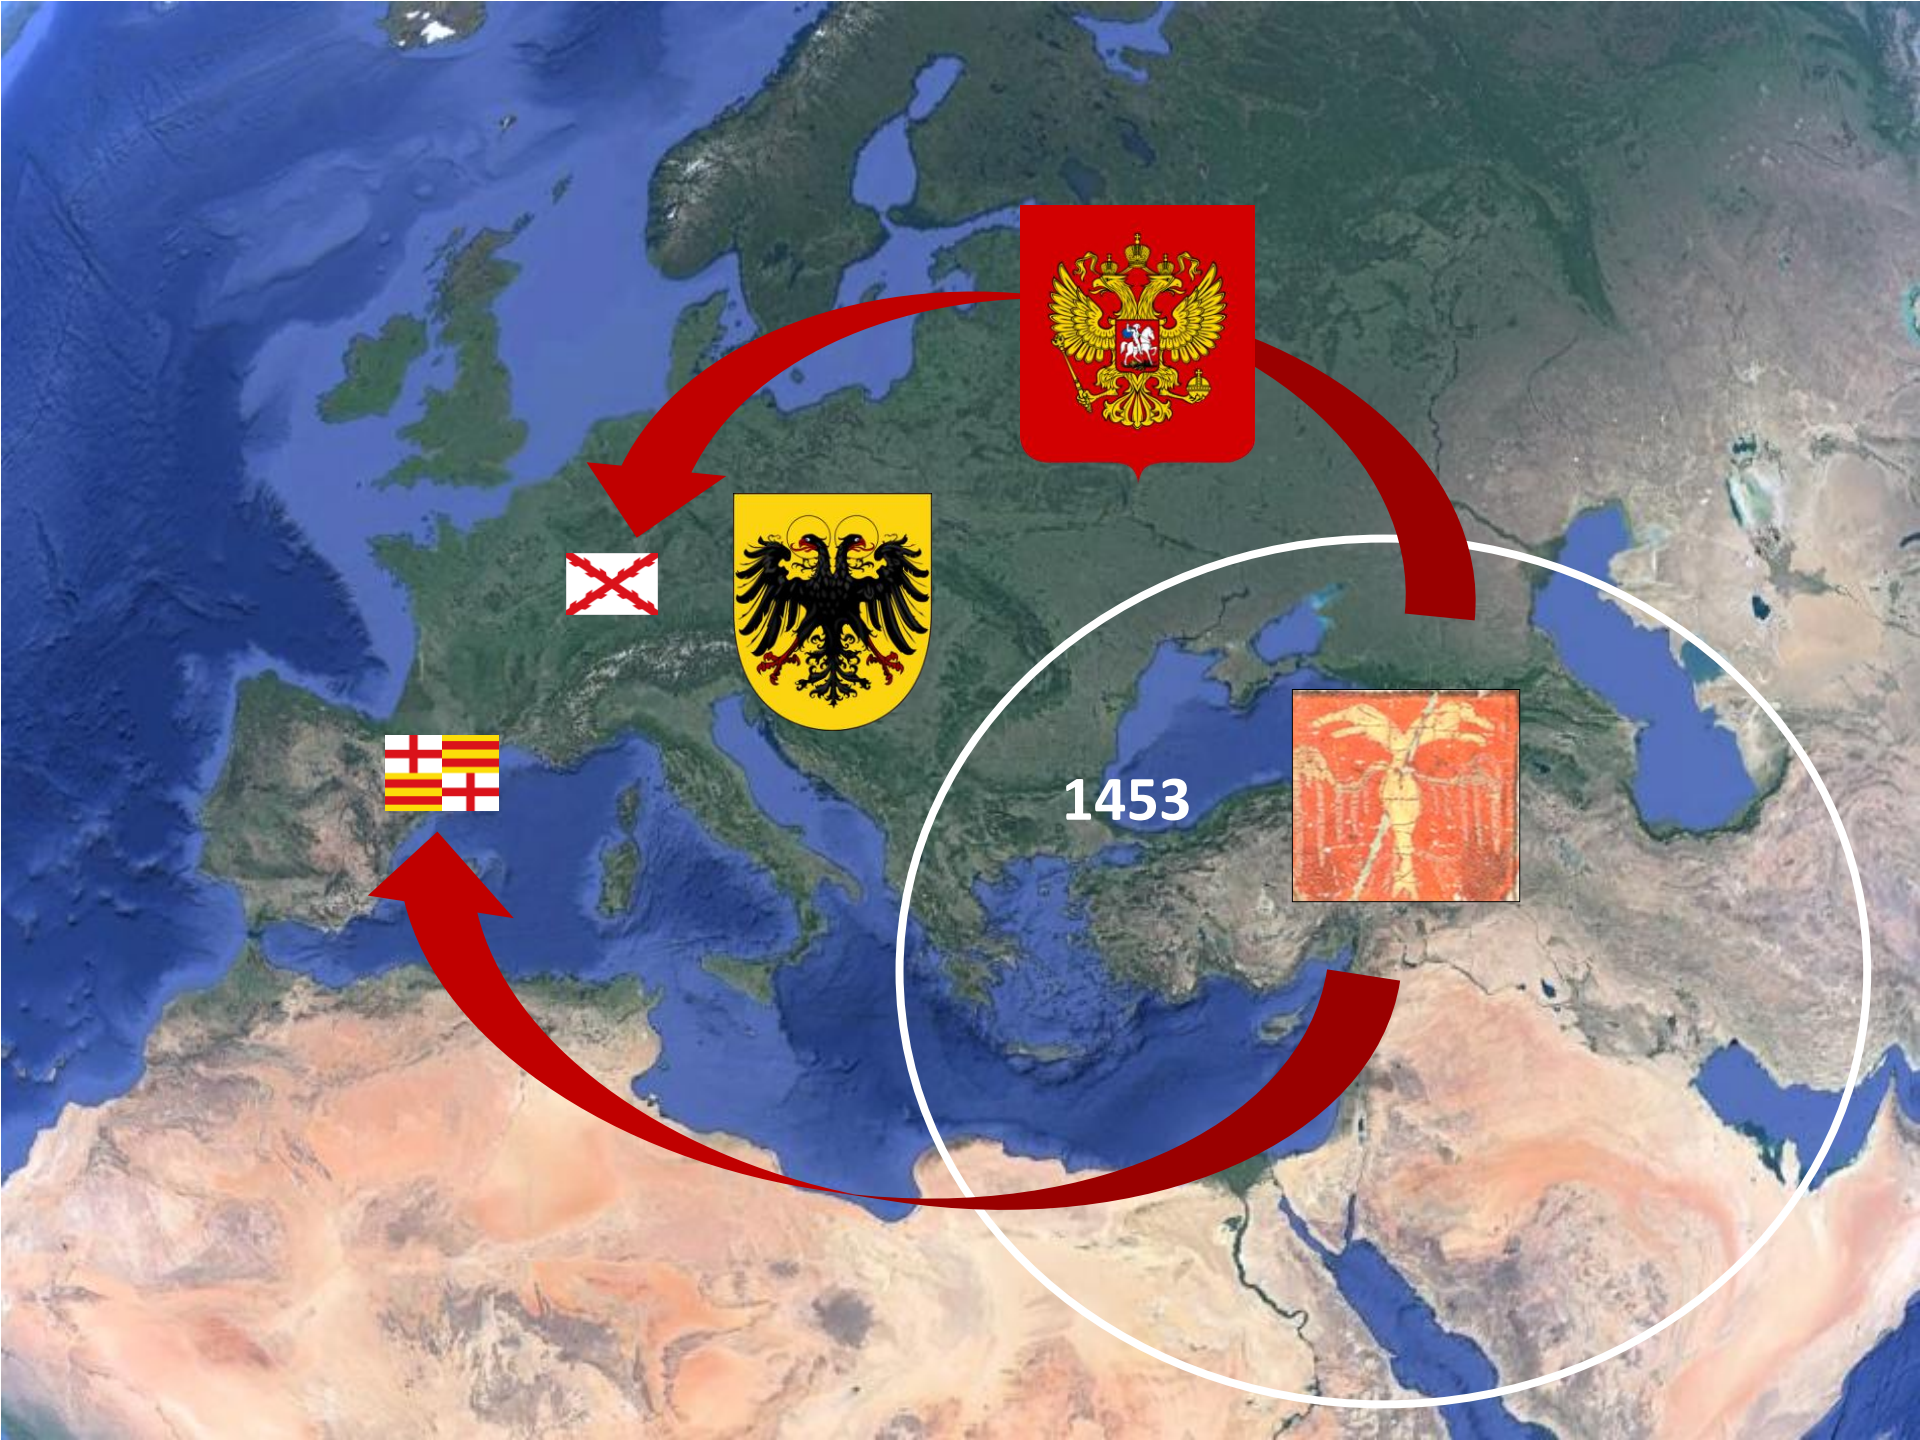

Llansol  
de  
Romaní

Jacme Alaric  
1267

1269

# NOVA CRONOLOGIA ... Imperi fins el segle XV-XVI

**S. XVI**

Catalunya perd protagonisme  
L'Orde de l'Esperit Sant és atacada  
Càtars = Hugonots

**S. XVII**

1453

1580

1575 - 1580

1575