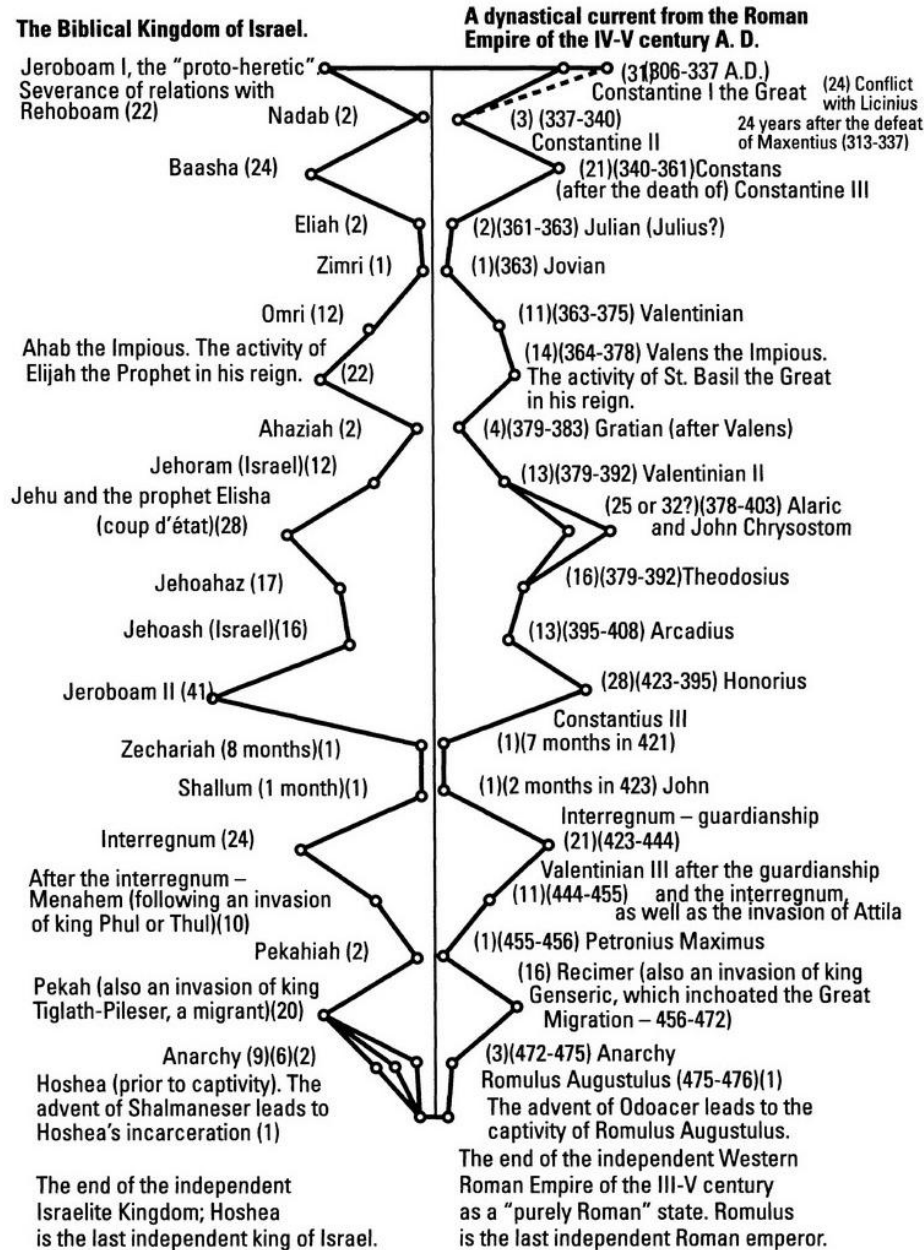

### Cronologia - Història - Símbols

# Emperadores de Roma

1143 – 1453

# Reis d'Anglaterra

1040 – 1327

Reis d'Israel  
ss. X-VIII a.C.

Emperadors de  
Roma  
ss. IV-V d.C.

First Period of the Roman Episcopate in 141-314 A.D.

Second Period of the Roman Episcopate in 314-532 A.D.