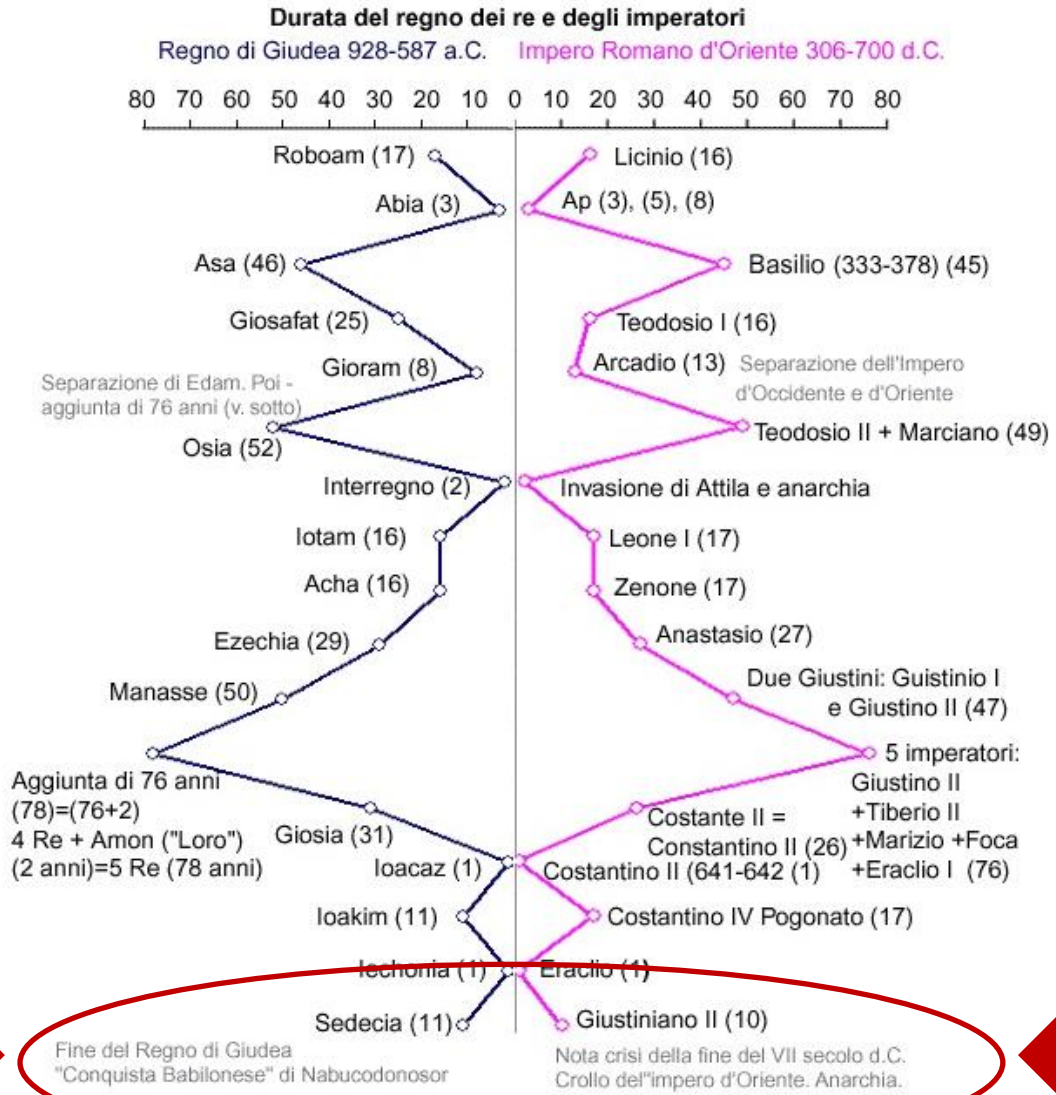

# Emperadores de Roma

1143 – 1453

Papes de Roma

141 – 314

Papes de Roma

314 - 532

Reis de Navarra

880 - 1234

Reis de Suècia

1611 - 1950

Reis de Judea  
928 – 587 a.C.

Emperadors de  
Roma (Orient)  
306 – 700 d.C.

Emperors de  
Roma  
82 a.C. – s.III d.C.

Emperors de  
Roma  
ss. III - VI d.C.

Emperadors del Sacre Imperi

911-1307

70 anys Papat d'Avinyó

Reis d'Israel  
ss. X-VI a.C.

70 anys Captiveri de Babilònia

3 anys de govern – revolta i detenció – judici sense misericòrdia – martiri – espasa

ANDRÒNIC  
1182-1185