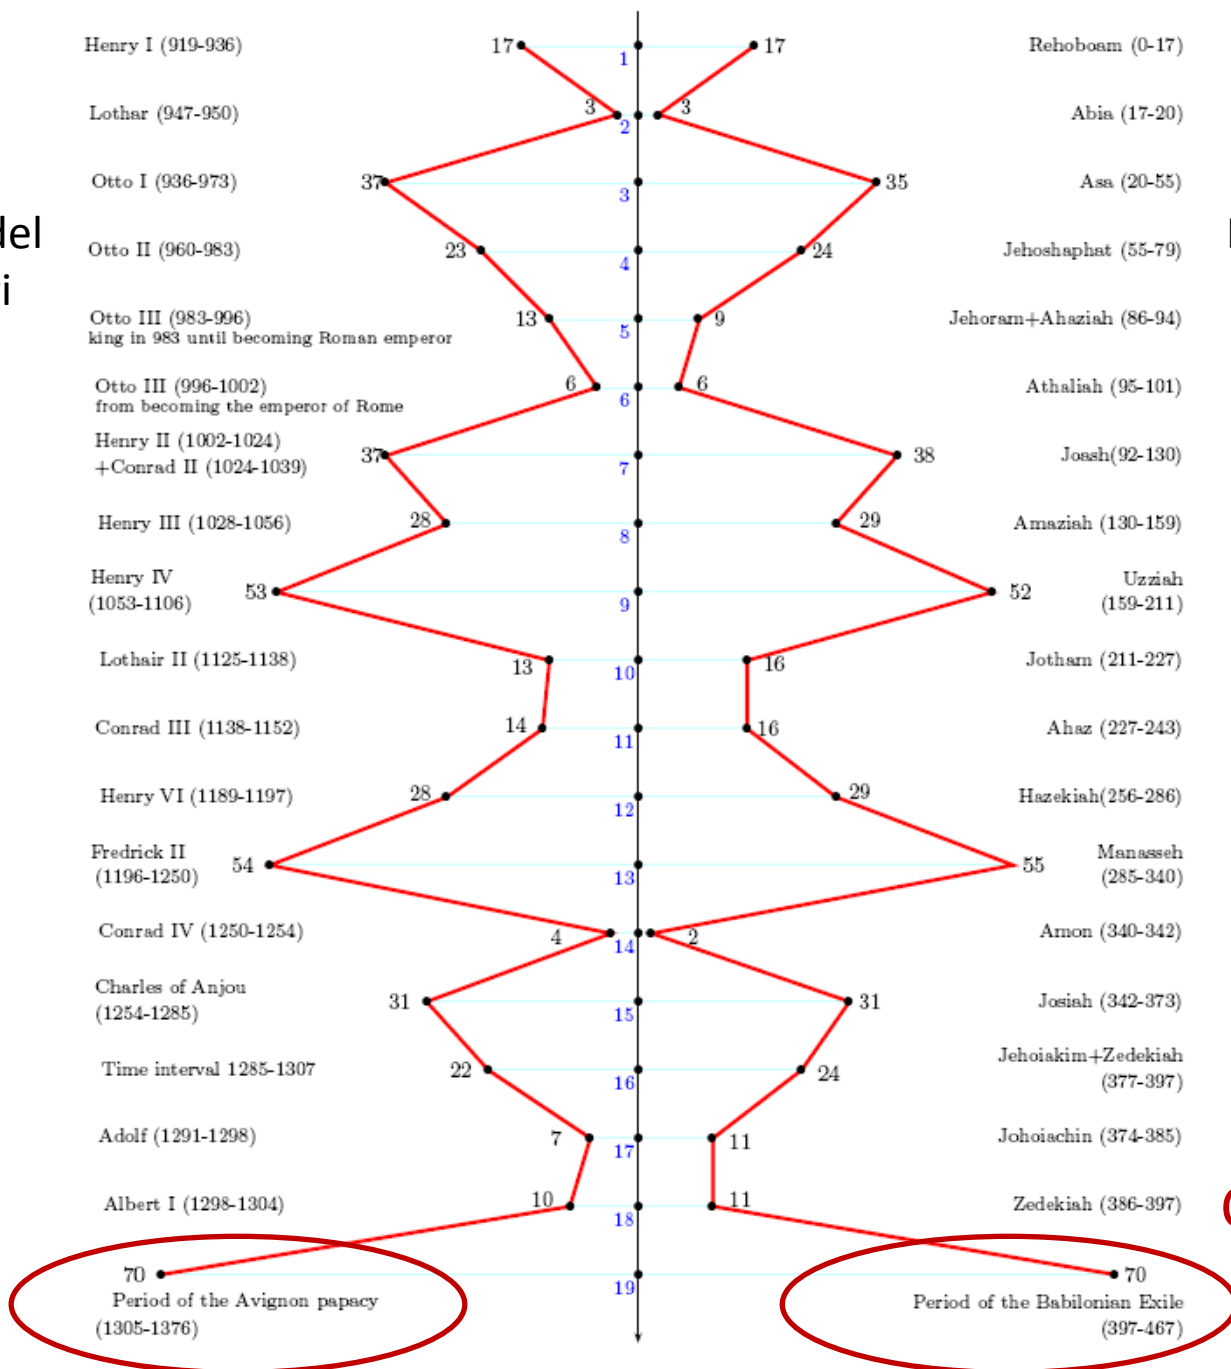

Reis de Judea  
928 – 587 a.C.

Emperadors de  
Roma (Orient)  
306 – 700 d.C.

Emperors de  
Roma  
82 a.C. – s.III d.C.

Emperors de  
Roma  
ss. III - VI d.C.

Emperadors del Sacre Imperi

911-1307

70 anys Papat d'Avinyó

Reis d'Israel  
ss. X-VI a.C.

70 anys Captiveri de Babilònia

3 anys de govern – revolta i detenció – judici sense misericòrdia – martiri – espasa

ANDRÒNIC  
1182-1185