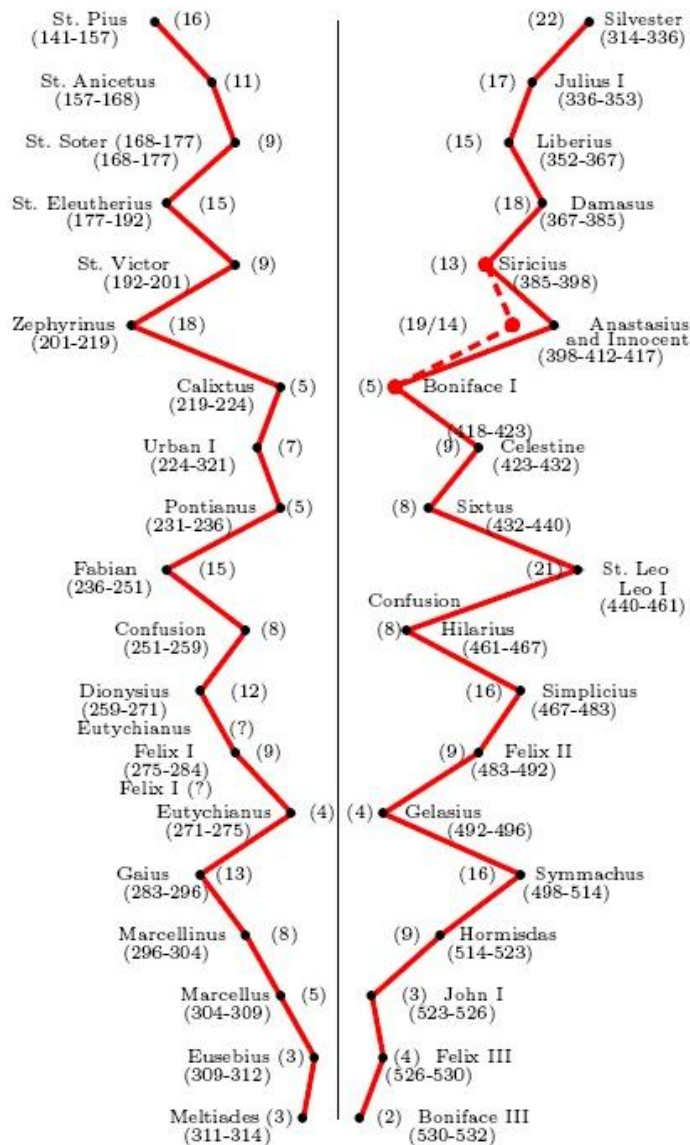

First Period of the Roman Episcopate in 141-314 A.D.

Second Period of the Roman Episcopate in 314-532 A.D.

Papes de Roma

141 – 314

Papes de Roma

314 - 532