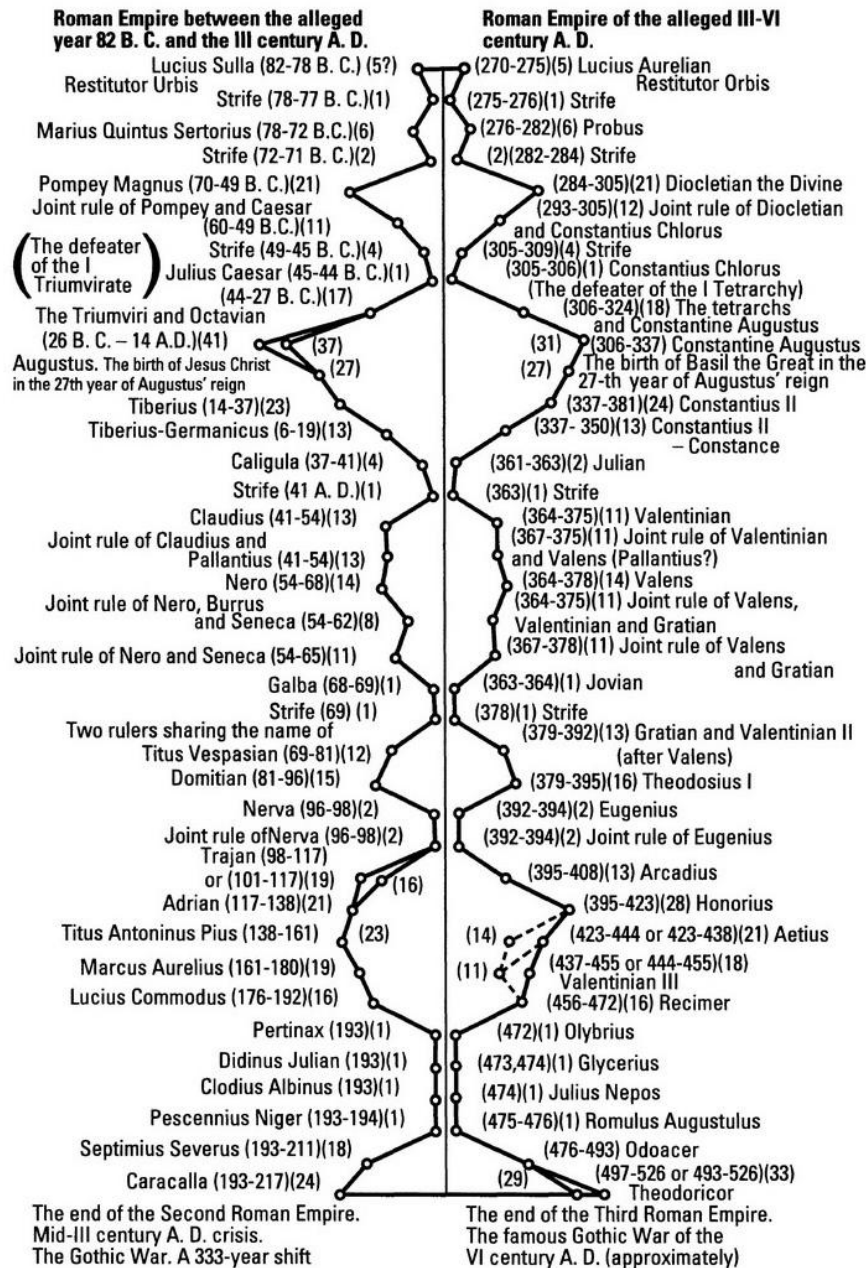

Emperors de
Roma
82 a.C. – s.III d.C.

Emperors de
Roma
ss. III - VI d.C.